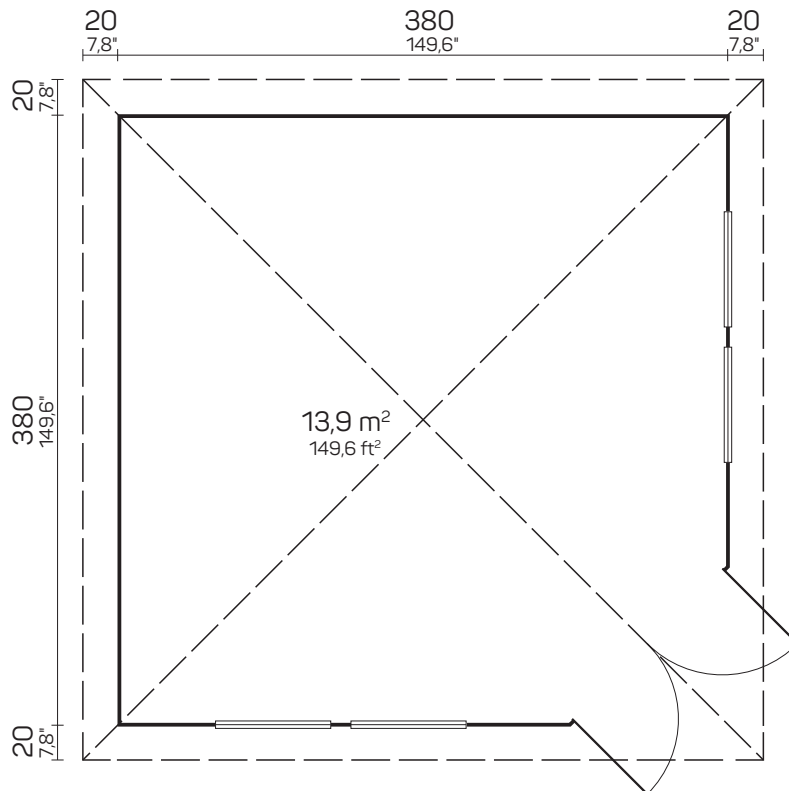

VICTORIA C

ISO STANDARD+

Art 122 413.2

TENE

tene_gardenhouses

Tene Kaubandus aiamajad

www.tene.ee

400×400 cm 157,4×157,4"	380×380 cm 149,6×149,6"	40 mm 1 5/8"	217 cm 85,4"	288 cm 113,3"	13,9 m ² 149,6 ft ²	19,6 m ² 210,9 ft ²	ca. 32,3 m ³ ca. 1140,6 ft ³	22° 22°
20 cm 7,8"	18+18 mm 0,7+0,7"	1425×1900 mm 56,1×74,8"	1530×1560 mm 60,2×61,4"		425×108×71 cm 167,3×42,5×27,9"	ca. 1172 kg ca. 2583 lb		